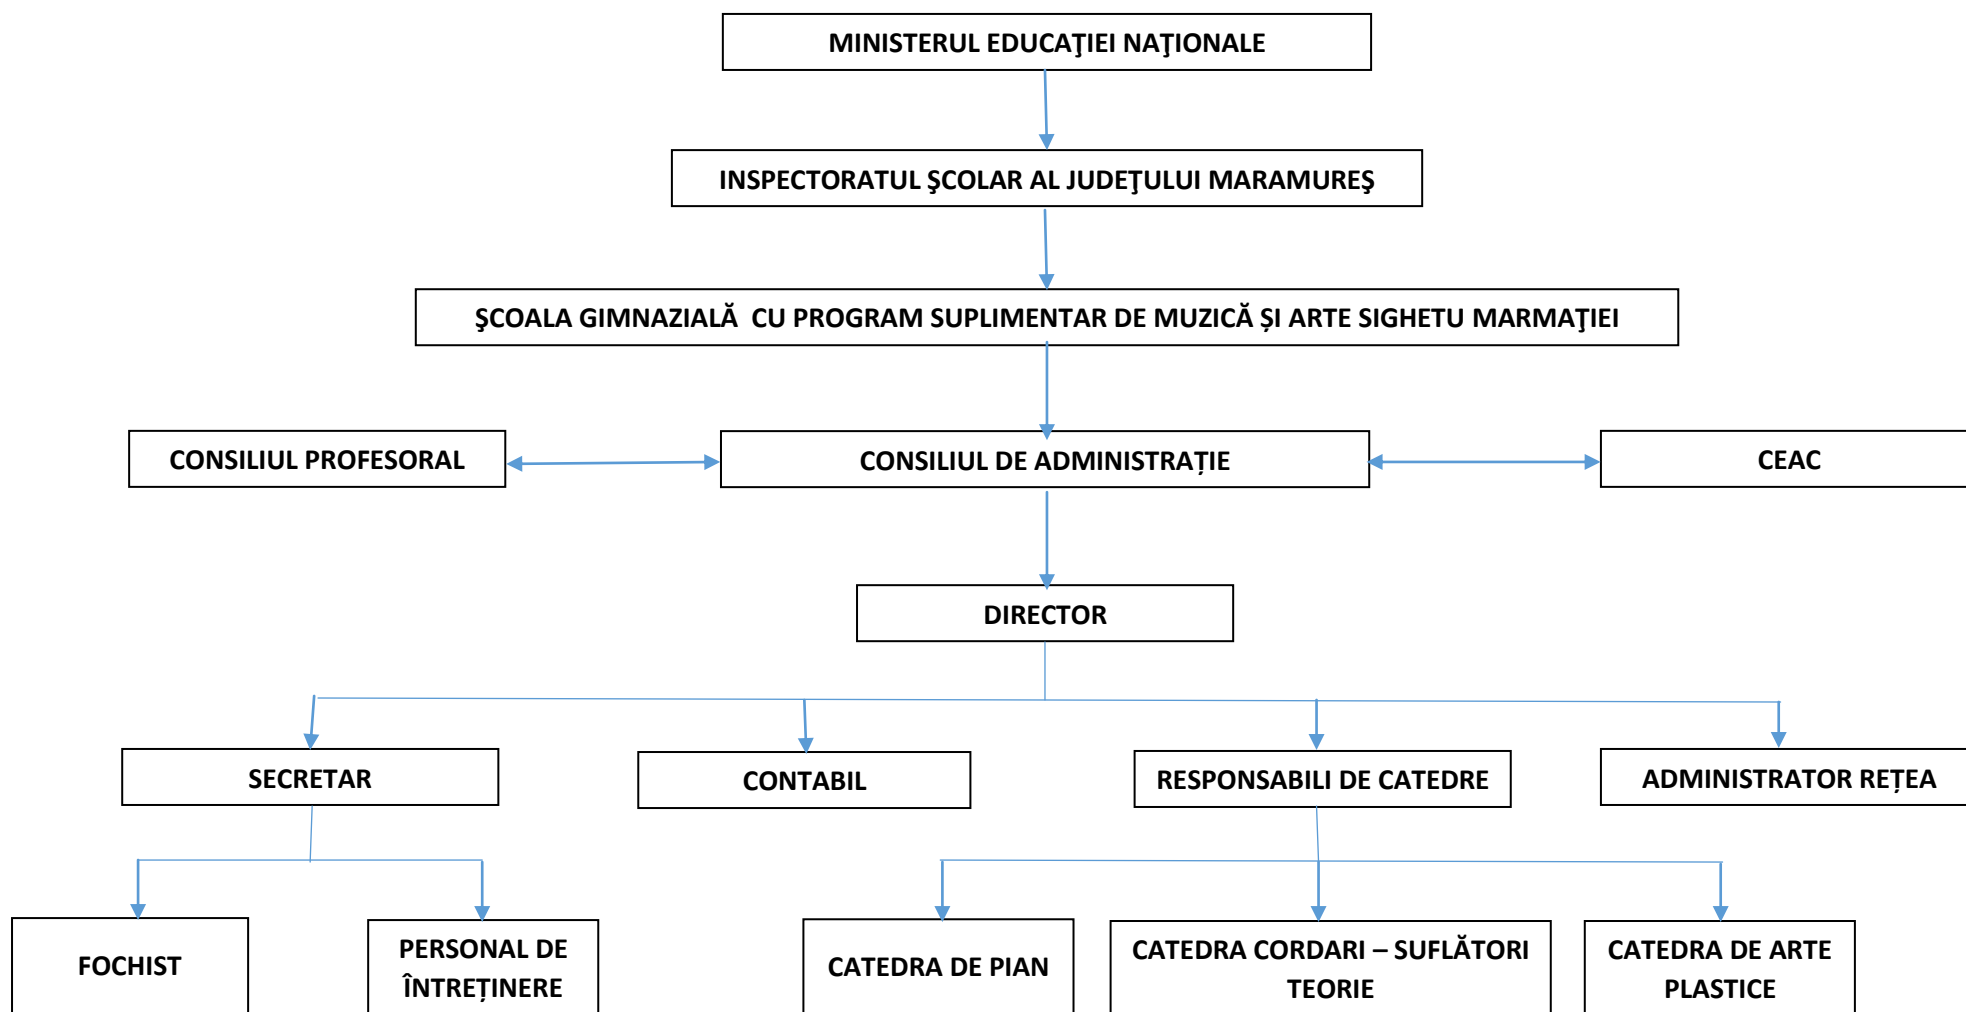

ORGANIGRAMĂ

ȘCOALA GIMNAZIALĂ CU PROGRAM SUPPLEMENTAR DE MUZICĂ ȘI ARTE SIGHETU MARMAȚIEI

Director,
Prof. Muntean Ioan